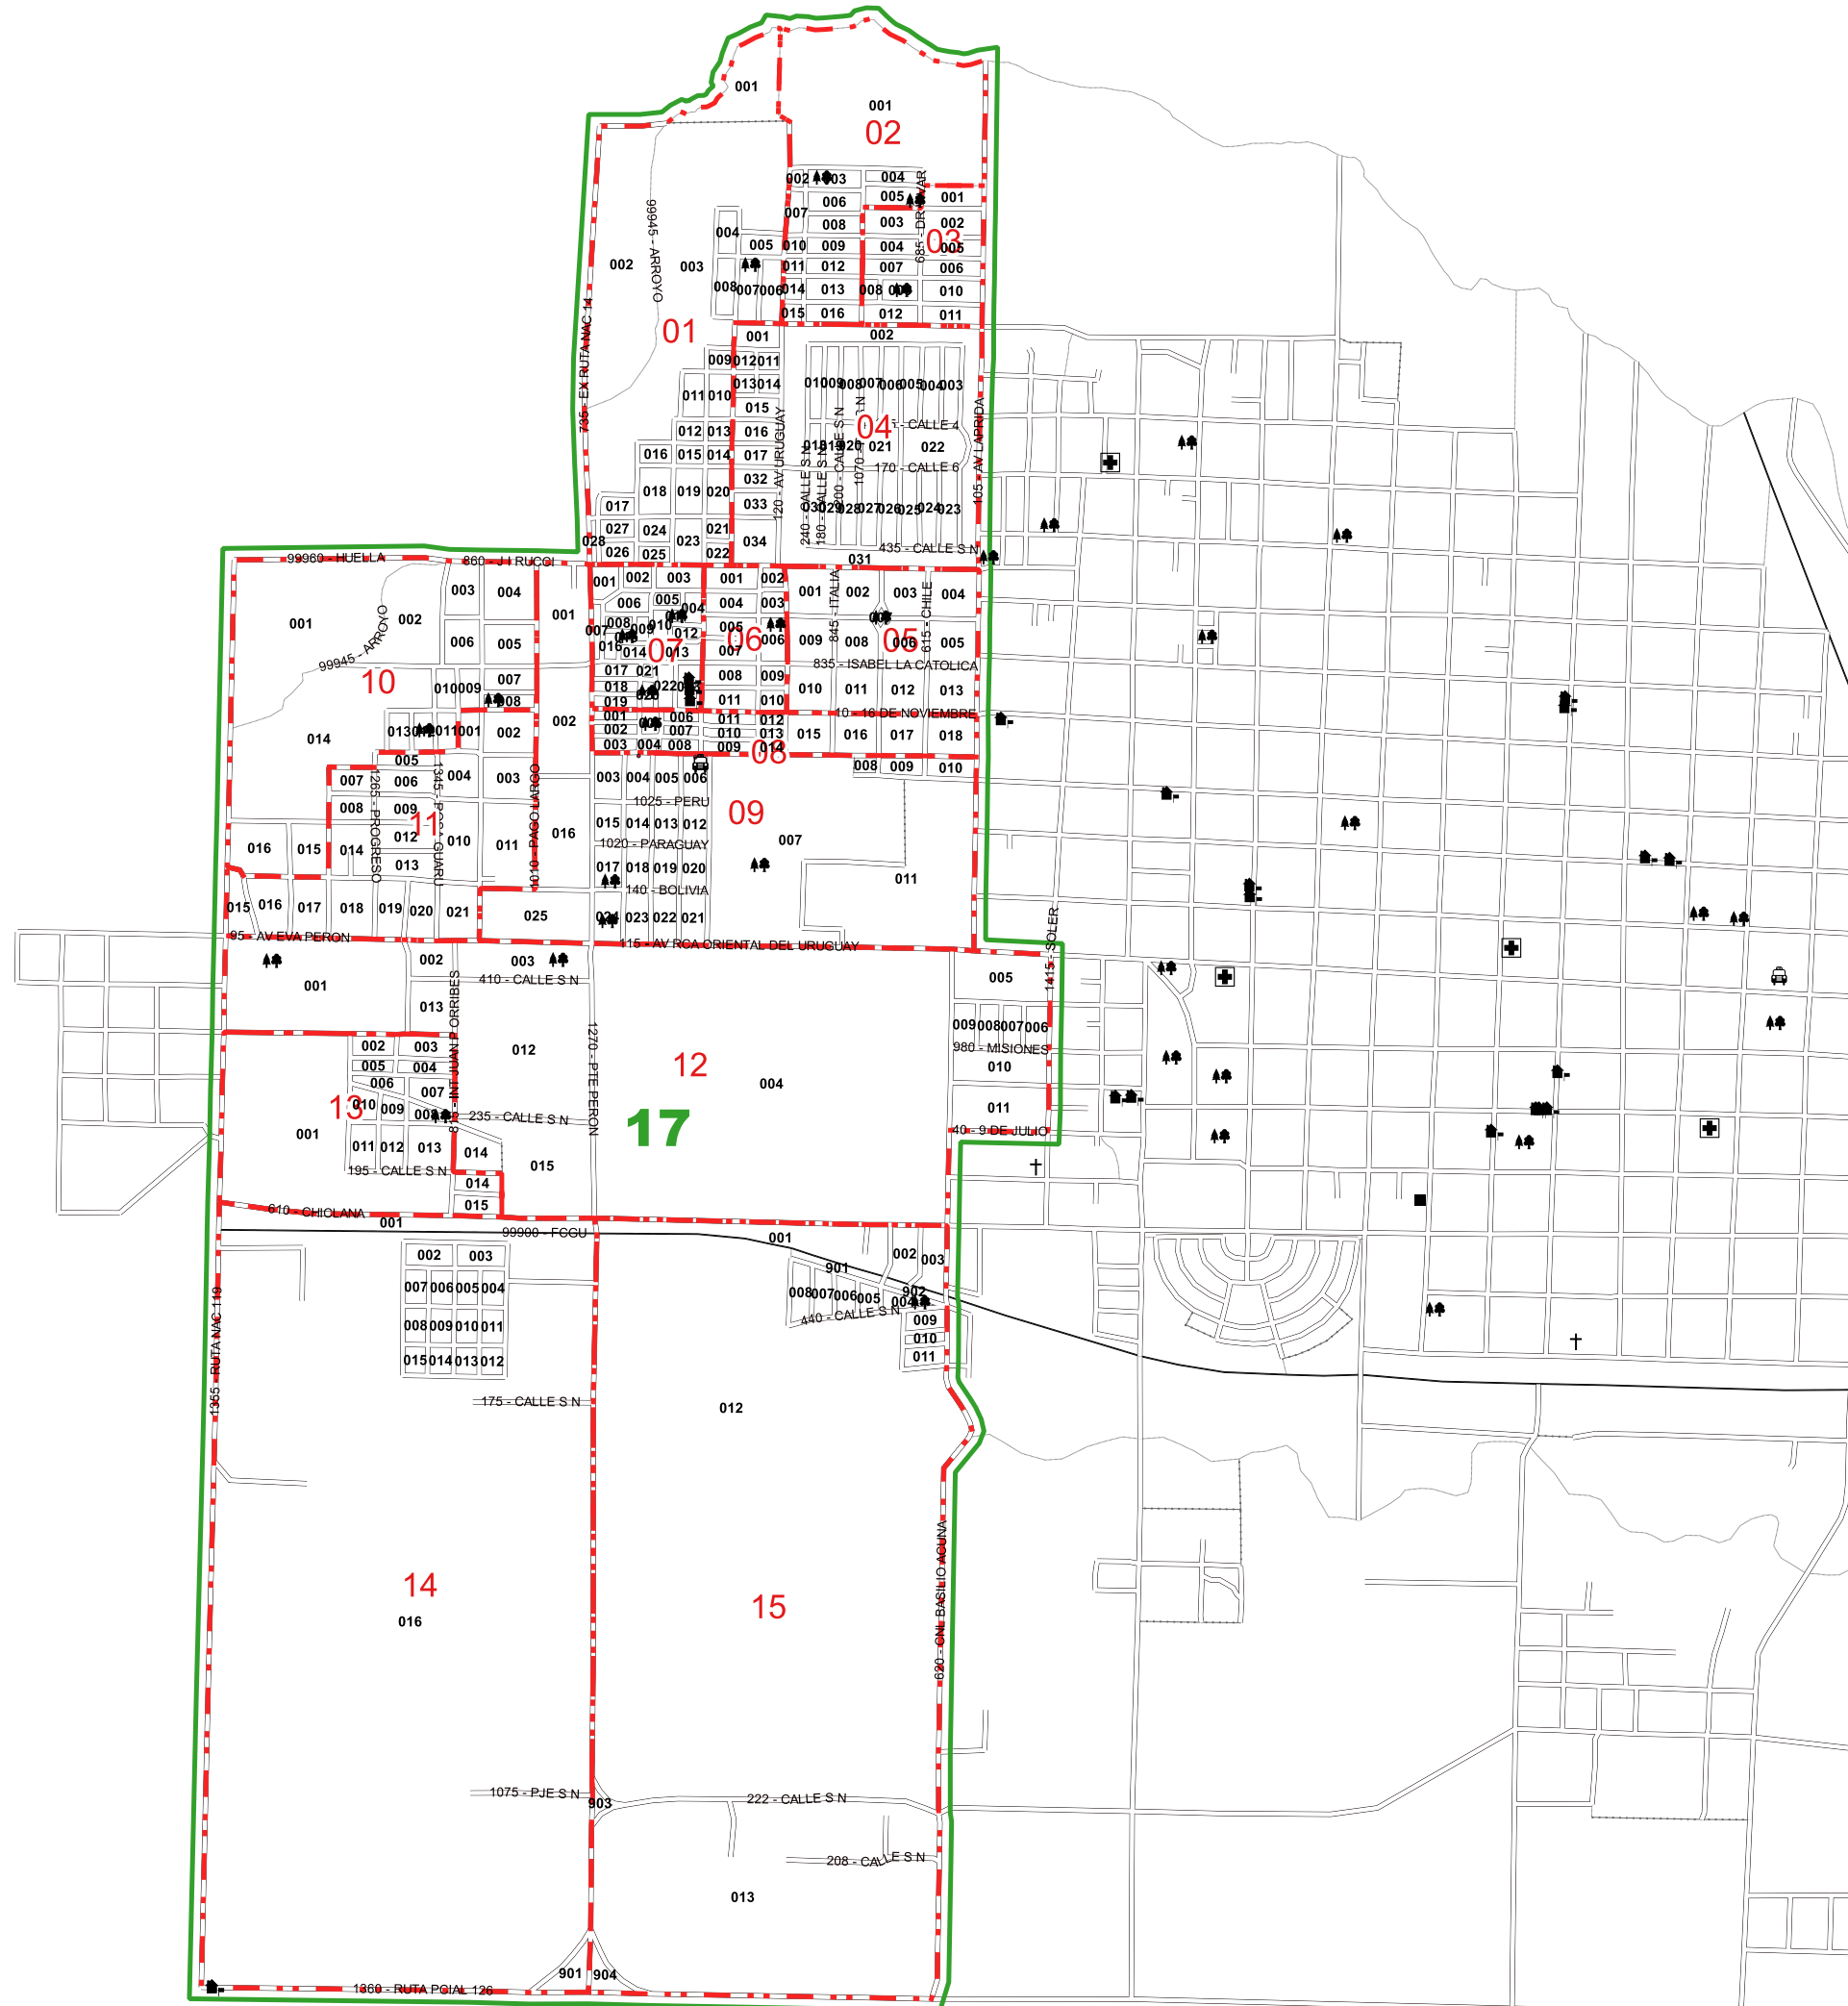

UBICACIÓN GEOGRÁFICA

Provincia: (18) CORRIENTES

Depto: (035) CURUZÚ CUATIÁ

Localidad: (020) CURUZÚ CUATIÁ

Fracción: 09

LEYENDA

Código Nombre de calle
2933 - GOMEZ CARRILLO

-  Vivienda Colectiva
-  Límite de Fracción
-  Límite de Radio
-  Ferrocarril
-  Alambrado
-  Otro
-  Cementerio
-  Edificio Público
-  Escuela
-  Estación de FFCC
-  Hospital
-  Iglesia
-  Plaza
-  Policía
-  Terminal de Omnibus

Escala 1:2400
 POSGAR94 / Faja 6 - EPSG:22186
 Fuente: DPE - INDEC
 Elaborado por: DPE - INDEC
 Coordinación del Sistema
 Geoestadístico
 Fecha de Elaboración: 2022

UBICACIÓN GEOGRÁFICA

Provincia: (18) CORRIENTES

Depto: (035) CURUZÚ CUATIÁ

Localidad: (020) CURUZÚ CUATIÁ

Fracción: 17

LEYENDA

Código Nombre de calle
2933 - GOMEZ CARRILLO

- Vivienda Colectiva
- Límite de Fracción
- Límite de Radio
- Ferrocarril
- × × × Alambrado
- Otro
- + Cementerio
- Edificio Público
- 🏠 Escuela
- 🚆 Estación de FFCC
- + Hospital
- + Iglesia
- 🌳 Plaza
- 🚓 Policía
- 🚌 Terminal de Omnibus

Escala 1:17100
 POSGAR94 / Faja 6 - EPSG:22186
 Fuente: DPE - INDEC
 Elaborado por: DPE - INDEC
 Coordinación del Sistema
 Geoestadístico
 Fecha de Elaboración: 2022

UBICACIÓN GEOGRÁFICA

Provincia: (18) CORRIENTES